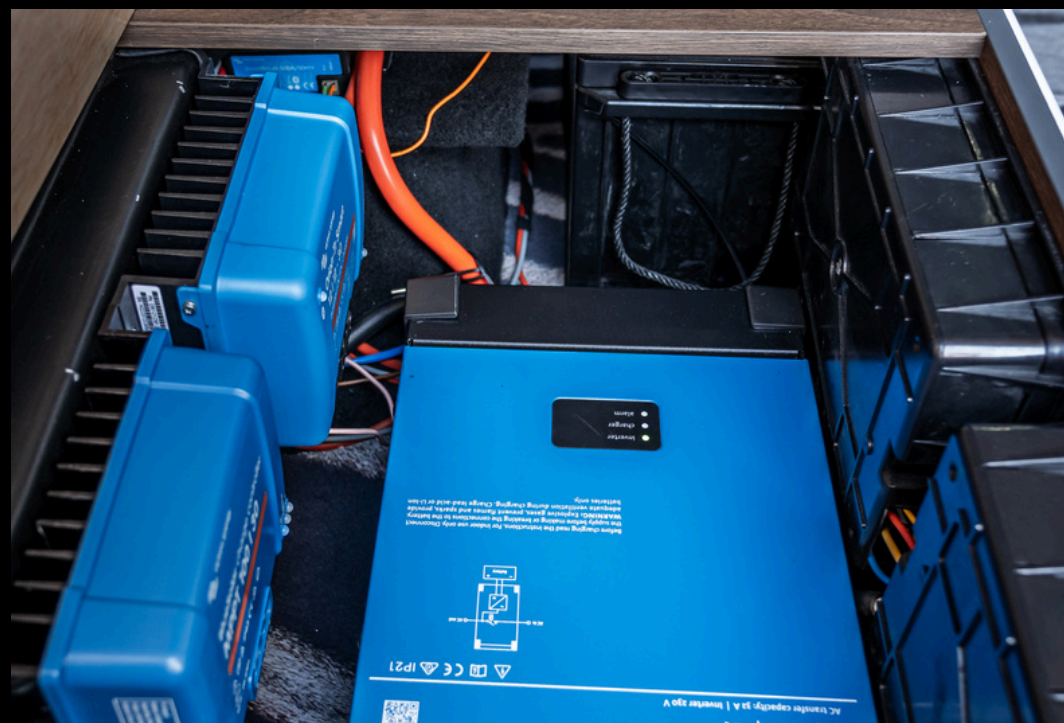

- nowoczesne rozwiązania
  modern solutions